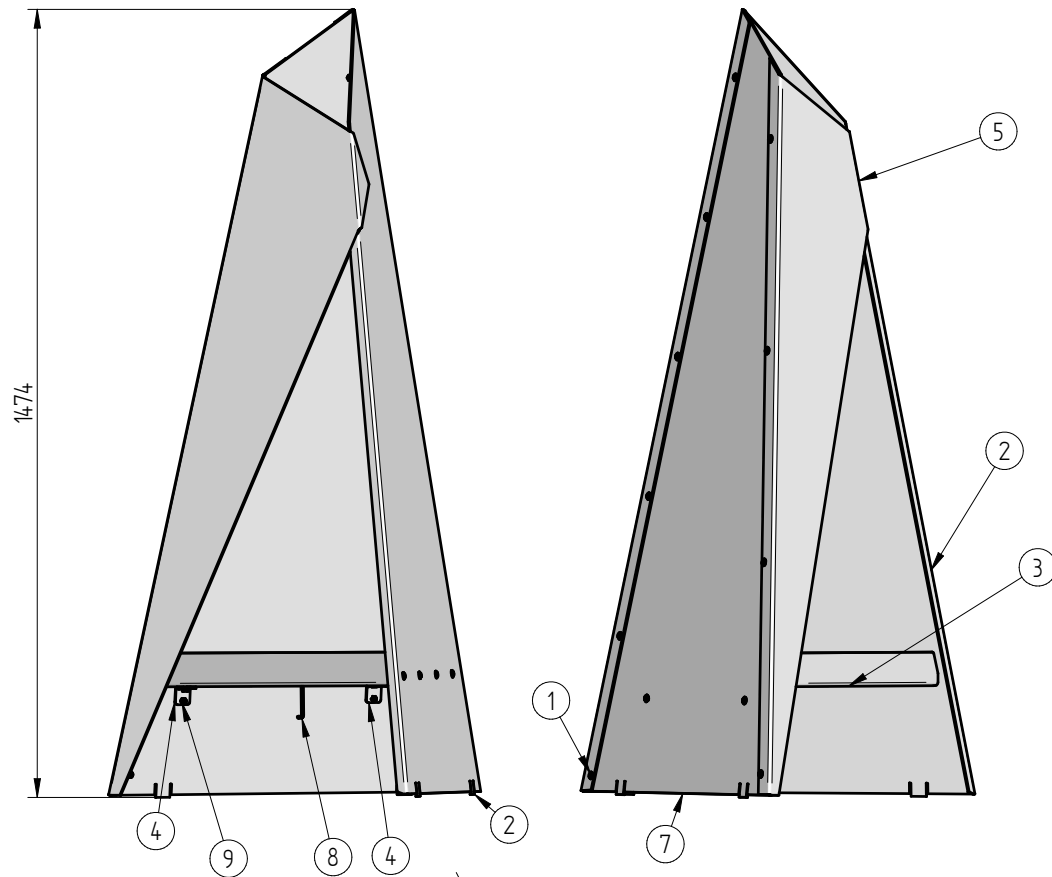

# Heta - Tipi

81040002

Made by: Heta A/S DK 7620 Lemvig [www.Heta.dk](http://www.Heta.dk)

pos nr.	Emne nr.	Navn	Antal
1	0008-0006	M6x12 Flangehoved BN 11252	17
2	1006-0050	sidestykke 1	1
3	1008-0037	Bundplade	1
4	1013-0213	Beslag 1	1
5	1006-0052	Sideplade 2	1
6	1013-0214	Beslag 2	1
7	1006-0051	Bagstykke	1
8	0008-9031	Unbrakonøgle	1
9	0008-0408	Møtrik M6 BN 116	17