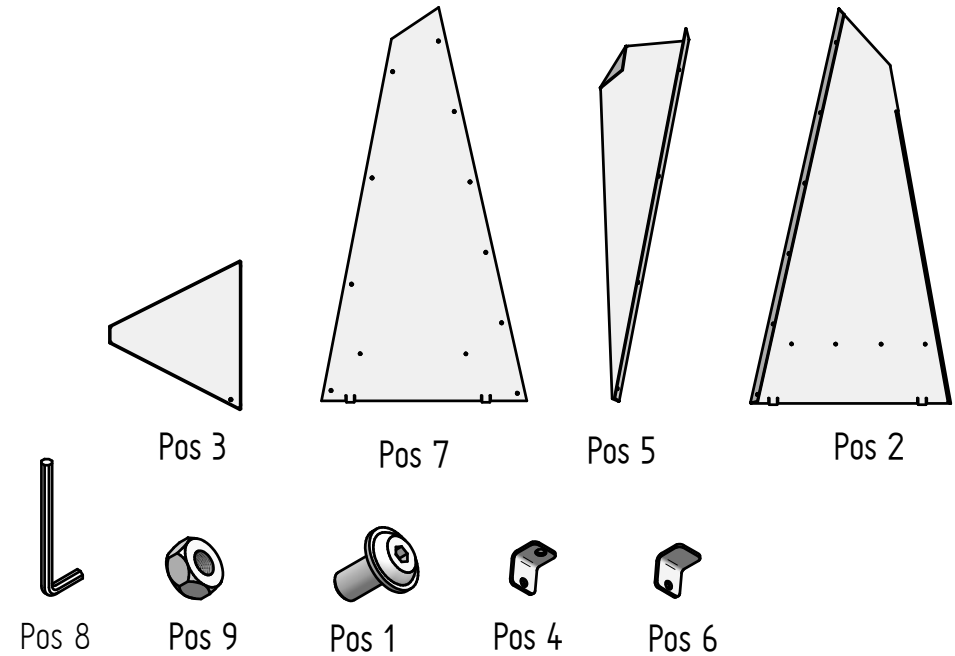

# Heta - Tipi

81040002

Made by: Heta A/S DK 7620 Lemvig [www.Heta.dk](http://www.Heta.dk)

pos nr.	Emne nr.	Navn	Antal
1	0008-0006	M6x12 Flangehoved BN 11252	17
2	1006-0050	sidestykke 1	1
3	1008-0037	Bundplade	1
4	1013-0213	Beslag 1	1
5	1006-0052	Sideplade 2	1
6	1013-0214	Beslag 2	1
7	1006-0051	Bagstykke	1
8	0008-9031	Unbrakonøgle	1
9	0008-0408	Møtrik M6 BN 116	17