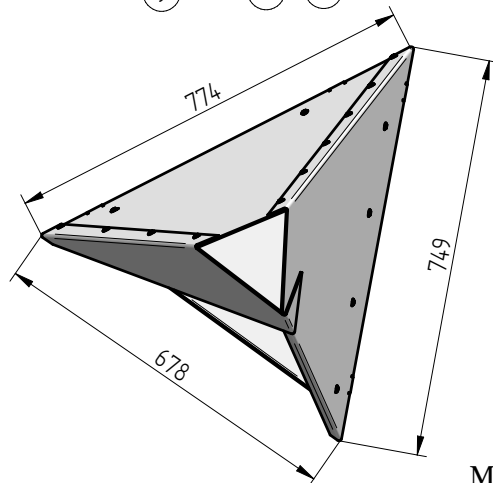

# Heta - Tipi

81040002

Made by: Heta A/S DK 7620 Lemvig [www.Heta.dk](http://www.Heta.dk)

pos nr.	Emne nr.	Navn	Antal
1	0008-0006	M6x12 Flangehoved BN 11252	17
2	1006-0050	sidestykke 1	1
3	1008-0037	Bundplade	1
4	1013-0213	Beslag 1	1
5	1006-0052	Sideplade 2	1
6	1013-0214	Beslag 2	1
7	1006-0051	Bagstykke	1
8	0008-9031	Unbrakonøgle	1
9	0008-0408	Møtrik M6 BN 116	17